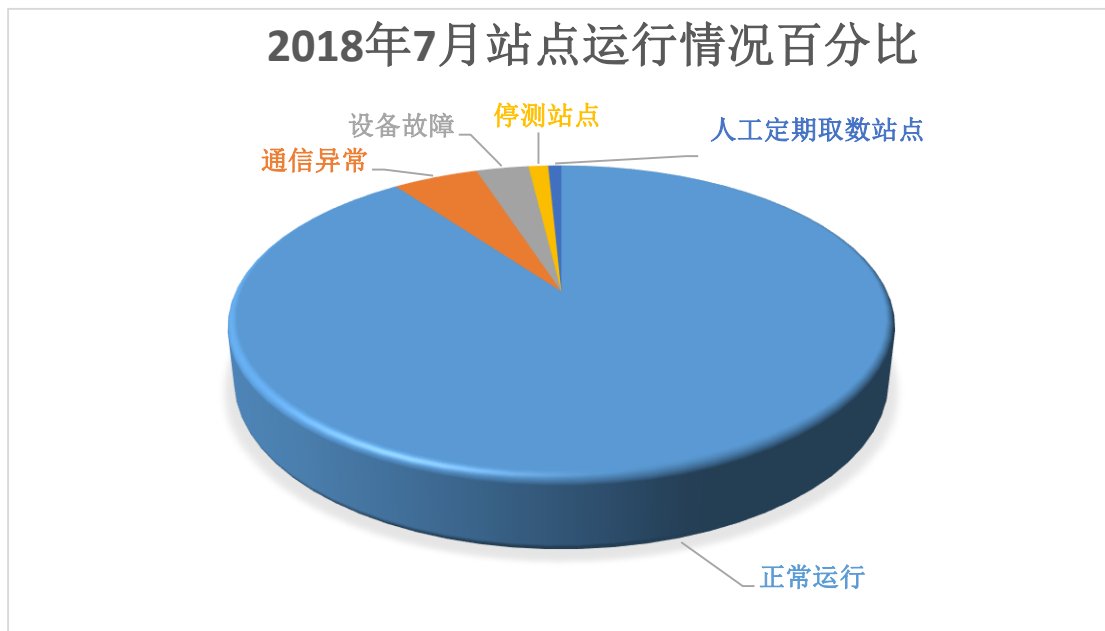

中国大陆构造环境监测网络 GNSS 基准站运行维护月报

2018 年 7 月

一、运行维护概况

2018 年 7 月陆态网络基准网 260 个 GNSS 基准站总体运行情况良好，整网运行率为 94.99%。

7 月共发布人工日志 19 篇、周报 4 期，与台站通话 16 次，支持台站故障排除，保证数据连续率，提高台站运行和观测数据质量。

本月共恢复故障站点 71 个（同一个台站多次故障并恢复计为 1 个站点），但仍存在通信异常站点 13 个，设备故障站点 8 个（同一台站不通设备故障计为 1 个站点），停测站点 3 个，人工定期取数站点 2 个，具体情况详见附件 1。

故障分类	数量
通信异常	13
设备故障	8
停测站点	3
人工定期取数站点	2

二、主要工作内容

- 1、陆态网络日常运行维护。

- 2、配合巡检人员完成巡检工作。
- 3、北斗升级。

三、存在的问题与建议

- 1、在陆态网络运维过程中，通信异常为台站故障的主要原因，建议尽快处理解决上述问题。
- 2、在落实台站故障的过程中，部分地震局省局单位因客观或特殊原因响应较慢，反馈时间过长，未能及时按照陆态网络运行管理规定的相关要求进行故障处理。
- 3、建议每个站点定时安排相关人员到台站巡检，如有问题能及时排除故障。